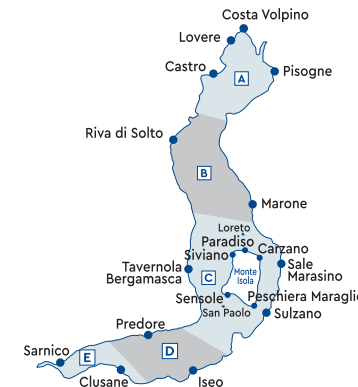

TARIFE PREFERENZIALI

RESIDENTI E UTENTI CARTA MONTE ISOLA

BIGLIETTI/TICKETS		
Ordinario One-way ticket	Multicorse 10 viaggi 10 trips	Multibagaglio 10 viaggi Multi-luggage 10 trips
€ 1,50	€ 5,20	€ 5,00
€ 1,70		
€ 2,60		
€ 3,30		
€ 3,70		

BIGLIETTI ORDINARI PREFERENZIALI RISERVATI A UTENTI RESIDENTI