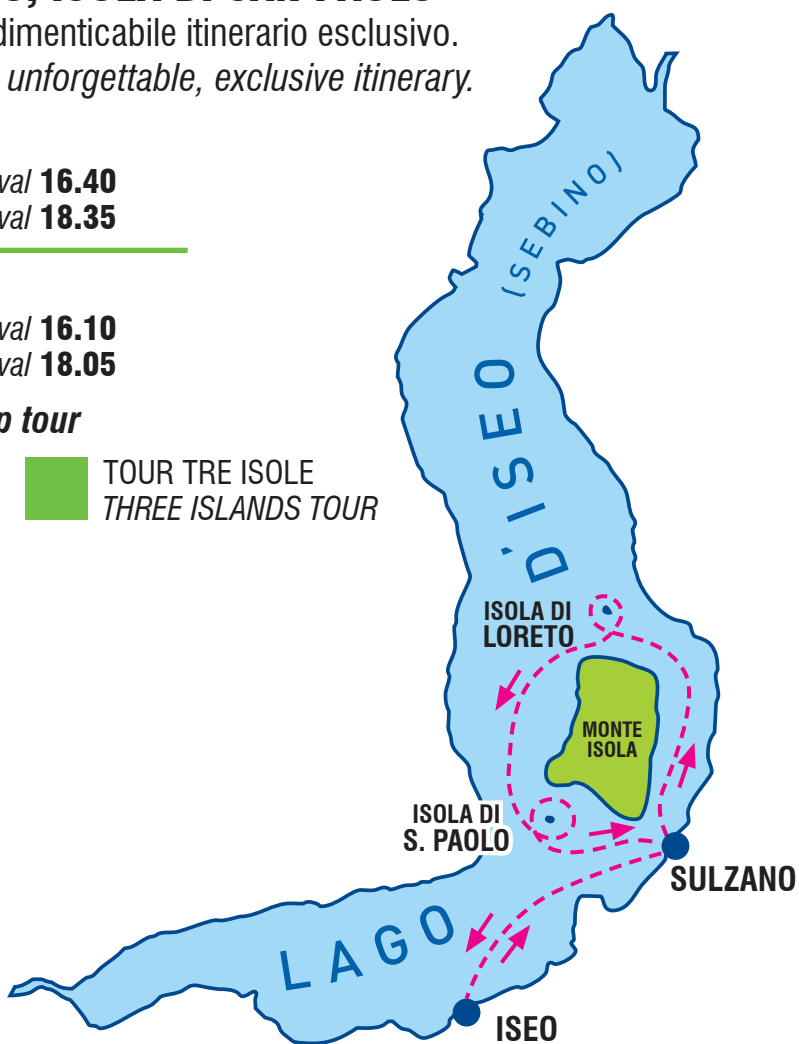

Navigazione Lago d'Iseo

Regione Lombardia

Nel cuore del Blu.

In the heart of Blue.

Gite consigliate con audioguida a bordo in italiano e inglese / Recommended Tours with italian and english audioguide on board

NEW Tour Tre Isole / Three Islands Tour

MONTE ISOLA, ISOLA DI LORETO, ISOLA DI SAN PAOLO

Le tre perle del Lago d'Iseo: un unico, indimenticabile itinerario esclusivo.

The three pearls of Lake Iseo: an unique, unforgettable, exclusive itinerary.

Da / From ISEO

Partenza / Departure **14.45** ▶ Arrivo / Arrival **16.40**

Partenza / Departure **16.40** ▶ Arrivo / Arrival **18.35**

Da / From SULZANO

Partenza / Departure **15.10** ▶ Arrivo / Arrival **16.10**

Partenza / Departure **17.05** ▶ Arrivo / Arrival **18.05**

Tour senza soste intermedie / non-stop tour

TUTTE LE DOMENICHE / EVERY SUNDAY

Dal / from **23.06** al / to **01.09.2024**

TOUR TRE ISOLE
THREE ISLANDS TOUR